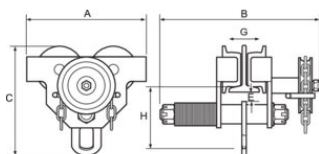

Grandine valdomas traversinis vežimėlis GT

Techninis eskizas

Techninė informacija

Produkto kodas	Tipas	RDA t	Sijos plotis	A mm	B mm	C mm	E mm	G mm	H mm	Svoris kg
502600303050050	PGT-300	3	100-305	332	464	309	40	100-305	171	33