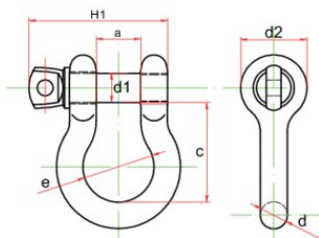

[... Read more](#)

Medžiaga: Legiruotas plienas.

Žymėjimas: Atitinka standartą, POWERTEX (PT ar PTX) RDA, dydis, partijos Nr., CE.

Temperatūros diapazonas: -20°C iki +200°C

Padengimas: Iki 3/8", matiniai juodi milteliai, dažyti 1/2" ir daugiau, matiniai juodi, cinkuoti

Standartas: EN 13889, AS 2741, ASME B30.26

Atsargos koeficientas: 6:1

Klasė: 6

Jungtis POWERTEX Blackline

Techninis eskizas

Techninė informacija

Produkto kodas	Tipas	RDA	Size inch	a* mm	c* mm	d mm	d1 mm	d2 mm	e mm	H1 mm	Svoris
420100050840	1332	0,5	1/4	13	29	6,5	8	17,5	20	38	0,048
420100080840	1333	0,75	5/16	13,5	31	8	9,5	21	21,5	42,5	0,082
420100100840	1334	1	3/8	17	36,5	10	11,2	25	26,2	51,5	0,15
420100200840	1336	2	1/2	20,6	47,75	12,7	15,8	30,5	33,3	67	0,3
420100330840	1337	3,25	5/8	27	60	16	19	40	43	85	0,65
420100480840	1338	4,75	3/4	32	71,5	19	22	48	51	98,5	1,01