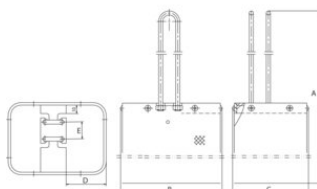

Grandinės krepšys POWERTEX

Produkto informacija

POWERTEX

Benrda informacija: Grandinės krepšys tinkantis įvairaus tipo ir modelio talėms dėl savo unikalios tvirtinimo.

[Trumpa informacija apie standartus](#)

Spalva: Juodas.

... [Read more](#)

Medžiaga: PVC dengta tekstilė.

Grandinės krepšys POWERTEX

Techninis eskizas

Techninė informacija

Produkto kodas	Tinka talei	A mm	B mm	C mm	D mm	E mm
5097PCB100300	Chain Block PCB 0,5 t	360	120	90	47	20
5097PCB100301	Chain Block PCB 1 t	412	145	90	47	27
5097PCB100302	Chain Block PCB 2 t	426	145	110	60	35