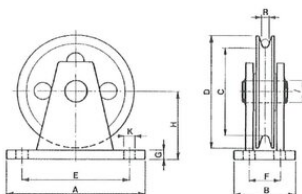

### Techninė informacija

Produkto kodas	Lyno diametras mm	Lyno Ø mm	A mm	B mm	C mm	D mm	E mm	F mm	G mm	H mm	I mm	K mm
9098VAP05JAL	8	8	120	60	78	100	90	30	8	60	20	10
9098VAP10JAL	10	10	140	60	98	125	110	35	10	77	25	12
9098VAP20JAL	12	12	180	80	118	150	140	40	12	92	30	14
9098VAP30JAL	16	16	230	100	160	200	180	50	15	120	35	18
9098VAP50JAL	20	20	320	120	225	275	260	60	20	165	40	23