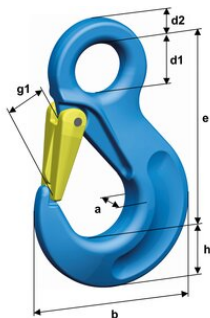

Kablys su apsauga G120 - kilpa

Produkto informacija

Šis kilpinis kablys idealiai tinka „pewag winner pro Connex“ sistemai. Jis yra universalus ir turi kaltinį cinkuotą apsauginį fiksatorių, kuris užsifiksuoja kablo gale, taip užtikrindamas puikią apsaugą nuo šoninių poslinkių. Apsauginis fiksatorius su sklėsčiu, apsauginis kaištis ir nerūdijančio plieno spyruoklė yra kiekvieno kablo atsarginių dalių rinkinys, kurį kompetentingas asmuo gali lengvai ir greitai ^{naikinti} ... [Read more](#)

Medžiaga: Legiruotas plienas, 12 klasė.

Žymėjimas: Atitinka standartą, CE žymėjimas, Tipas ir klasė.

Padengimas: Dažytas.

Standartas: EN 1677-2

Dėmesio: Netinka termiškai apdoroti.

Atsargos koeficientas: 4:1

Klasė: 12

Kablų su apsauga G120 - kilpa

Techninis eskizas

Techninė informacija

Produkto kodas	Tipas	RDA t	LC kN	Ilgis	a mm	b mm	d1 mm	d2 mm mm	e mm	g1mm mm	h mm	Svoris kg
403300300050	HSWP 7/8	3	60	106	19	88	25	11	106	26	27	0,65
403300500050	HSWP 10	5	100	131	26	108	34	16	131	31	33	1,29
403300800050	HSWP 13	8	160	164	33	132	43	19	164	39	43	2,43