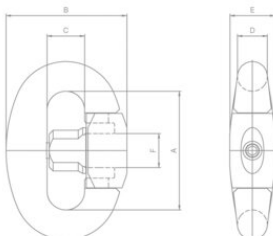

[... Read more](#)

**Medžiaga:** Grūdintas plienas 42 Mn V 7.

**Žymėjimas:** Atitinka standartą, CE žymėjimas

**Standartas:** EN 1677-1

**Dėmesio:** Darbinė apkrova yra rekomenduojama maksimali apkrova griebimo operacijoms, kai greito atjungimo jungtys ir lynų kriaušių antgaliai eina per specialų skriemulį. Kitose srityse turi būti laikomasi saugos koeficiento, atitinkančio oficialias tarptautines ir nacionalines gaires.

## Nemag greita jungtis

### Techninė informacija

Produkto kodas	Tipas	RDA	Min. trūkimo riba	A mm	B mm	Cmm mm	Dmm mm	Emm mm	Fmm mm	Svoris kg
122300300020	RL-4	3	25	76	76	24,5	19	30	21	0,9
122300450020	RL-5	4,5	33	84	84	27	21	32,5	23	1,2
122300500020	RL-6	5	37,5	92	92	29,5	23	35	25	1,5
122300700020	RL-7	7	49	100	100	32	25	38	28	2
122300800020	RL-8	8	54	108	108	34,5	27	40,5	31	2,5
122300950020	RL-9	9,5	60	116	116	37	29	43,5	34	3,1
122301200020	RL-10	12	75	128	128	40,5	32	48	37	4,4
122301500020	RL-11	15	95	140	140	44	35	53	40	5,7
122301700020	RL-12	17	110	152	152	47,5	38	57	43	7,2
122302100020	RL-13	21	135	164	164	51	41	61,5	46	8,7
122302600020	RL-14	26	160	176	173	54	44	66	50	11
122303000020	RL-15	30	175	188	188	58	47	70,5	52	13,5
122304250020	RL-17	42,5	260	222	222	68	56	84	62	23