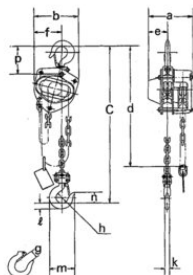

Rankinė grandininė talė Kito CB

Produkto informacija

KITO CB serijos grandininiai keltuvai turi smūgiams atsparų pavaros korpusą, dvigubą spyruoklę, tikslias pavaras ir dvigubą korpusą (saugantį nuo dulkių ir vandens), mechaninius stabdžius, kėlimo grandinės kreiptuvą ir ilgaamžę grandinę. Patikimas, patvarus ir paprastas naudoti. Keliamoji galia nuo 500 kg iki 50 t (speciali konstrukcija iki 100 t).

Papildomai:

- Stumdomas sijos vežimėlis
- Grandine valdomas sijos vežimėlis
- Drobinis grandinės krepšys
- Apsauga nuo perkrovos

... [Read more](#)

Medžiaga: Nikeliuota kėlimo grandinė, 10 klasė.

Žymėjimas: Modelis, WLL, CE, pagaminimo data, serijinis Nr.

Padengimas: Dažyta

Atsargos koeficientas: 4:1

Rankinė grandininė talė Kito CB

Techninis eskizas

Techninė informacija

Produkto kodas	Tipas	RDA t	Kėlimo aukštis m	Perėjimas/ų	Kėlimo grandinė mm	Maks. valdymo jėga kg	a mm	b mm	d mm	e mm	f mm	g mm	h mm	k mm	l mm	m mm	n mm	p mm	Svoris kg
500100050300280	CB005	0,5	3	1	5,0 x 15,1	23,5	158	161	2,5	69	99	27	35,5	12,1	17	77	35	89	10
500100100300280	CB010	1	3	1	6,3 x 19,1	28,4	162	161	2,5	71	99	29	42,5	16	21,8	93	11	101	11,5
500100150300280	CB015	1,5	3	1	7,1 x 21,2	34,3	171	182	2,5	78	112	34	47,5	19,5	26,5	106	47	119	14,5
500100200300280	CB020	2	3	1	8,0 x 24,2	35,3	182	202	3	87	125	36	50	21,8	30	116	49	124	20
500100250300280	CB025	2,5	3	1	9,0 x 27,2	32,3	192	233	3	91	143	40	53	24,3	33,5	127	53	136	27
500100300300280	CB030	3	3	2	7,1 x 21,2	35,3	171	235	3,1	78	162	42,5	56	27,2	37,5	138	57	148	24
500100500300280	CB050	5	3	2	9,0 x 27,2	33,3	192	282	3,6	91	194	46,5	63	34,5	47,5	161	67,5	172	41
500100750350280	CB075	7,5	3,5	3	9,0 x 27,2	34,3	192	373	4,2	91	253	72,5	85	47,5	63	231	97,5	275	63
500101000350280	CB100	10	3,5	4	9,0 x 27,2	35,3	192	438	4,2	111	308	72,5	85	47,5	63	231	97,5	295	83
500101500350280	CB150	15	3,5	6	9,0 x 27,2	36,3	268	492	4,7	119	337	80	100	60	80	275	110	320	155