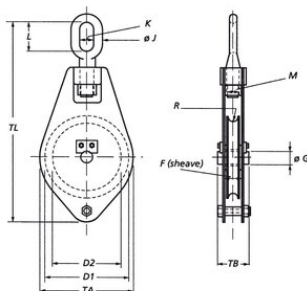

#### General:

- Standard supplied with swivel oval eye.
- Blocks can be supplied with swivel hook, swivel stud eye or swivel jaw on request.
- Standard supplied with bronze bearings. Other bearings available on request.
- Groove in sheave may be adjusted to other wire rope diameters on request.
- Blocks can be supplied with becket on request.

### Techninė informacija

Produkto kodas	RDA t	Lyno Ø mm	Skriemulių kiekis	D1 mm	D2 mm	F mm	Ø G mm mm	Ø J mm	K mm	L mm	M mm	R mm	TA mm	TB mm	TLmm mm	Svoris kg
424100100400	1	10	1	125	105	27	22	16	26	58	18	5,5	135	52	336	3
424100200400	2	12	1	150	120	40	30	16	26	58	24	6,5	170	74	407	6
424100300400	3	14	1	200	165	40	30	21	32	72	30	7,5	220	74	500	10
424100400400	4	18	1	250	210	45	35	26	40	94	33	9,5	270	81	608	18
424100600400	6	20	1	300	255	50	40	29	45	108	42	11	320	88	706	27
424100800400	8	22	1	350	305	50	45	32	49	114	45	12	380	92	778	44
424101000405	10	22	1	350	305	60	50	36	54	125	52	12	380	110	795	50
424101000400	10	24	1	400	345	60	50	36	54	125	52	13	430	110	848	60
424101200400	12	22	1	350	305	60	50	41	60	144	56	12	380	114	821	59
424101200405	12	24	1	400	345	60	60	41	60	144	56	13	430	118	926	75
424101600400	16	22	1	350	305	60	50	46	66	163	64	12	380	114	879	69
424101600405	16	24	1	400	345	60	60	46	66	163	64	13	430	118	959	81
424102000400	20	24	1	400	345	60	60	51	72	173	72	13	430	118	990	97
424102000405	20	28	1	450	390	70	70	51	72	173	72	15	480	128	1 046	109
424102500400	25	28	1	450	390	70	70	60	80	195	76	15	480	128	1 105	130
424103000400	30	28	1	450	390	70	70	60	90	220	80	19,5	480	134	1 145	150