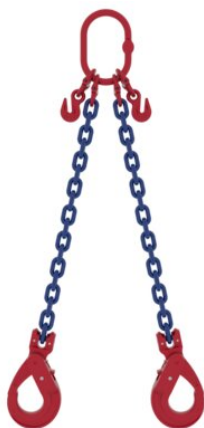

## 2 šakų grandininis stropas POWERTEX su savaime užsirakinančiais kabliais, klasė 10

### Produkto informacija

Grandininis 2 šakų stropas su savaime užsirakinančiais kabliais tai dviejų šakų kėlimo sistema, skirta bendriems kėlimo darbams. Jis sukurtas kontroliuojamam vertikaliai kėlimui per du kėlimo taškus, galimybė trumpinti grandinę ir nuspėjamas veikimas.

Standartinę komplektaciją sudaro pagrindinė jungtis, 10 klasės grandinė, trumpinimo kablys, kablys su liežuvėliu ir žymėjimo plokštelė su RDA informacija. Tai pilnai sukomplektuotas, paruoštas naudoti sprendimas kasdienėms kėlimo užduotims.

##### Geriausiai tinka

- Tiesiems vertikaliniams kėlimams su vienu prikabinimo tašku
- Pasikartojantiems kėlimo darbams, kai greitas kablio užkabinimas didina efektyvumą