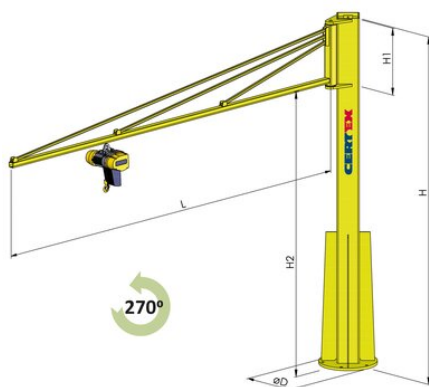

## Atraminis gembinis kranas SK-C

### CERTEX

Šio tipo gembinis kranas yra skirtas lengvų krovinių kėlimui ir tvarkymui. Mūsų standartinis gaminytis yra suprojektuotas apkrovoms nuo 125 kg iki 500 kg. Visi šie kranai yra suprojektuoti su strėle iš specialaus C-profilio, jiems būdingas labai mažas grynasis svoris bei labai švelniai judanti kariatėlė. Kranai gali būti naudojami su elektriniais grandininiais keltuvisais bei vakuuminiais keltuvisais, balansavimo blokais ir t.t.

**Konstrukcija:** Lengva suvirinta sijos konstrukcija, užtikrinanti gerą sukimo standumą.

**Bandymo apkrova:** Įprastai 1,5 x RDA.

[... Read more](#)

**Medžiaga:** Aukštos klasės konstrukcinis plienas.

**Žymėjimas:** Ribinė darbinė apkrova (RDA), CE ženklavimas, gamintojas, serijinis numeris, pagaminimo data.