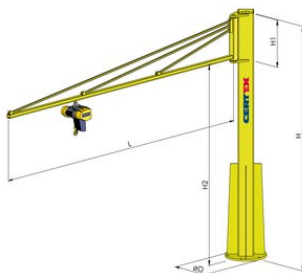

Atraminis gembinis kranas SK-C

Techninis eskizas

Techninė informacija

Produkto kodas	RDA t	Tipas	Atotampų skaičius	Profilio Nr.	Maks. telferio svoris kg	L mm	H mm	H1 mm	H2 mm	Ø D mm	Svoris kg
60255211252000	0,125	SK-C-125/2	1	25	15	2 000	4 000	750	3 280	430	140
60255211253000	0,125	SK-C-125/3	2	25	15	3 000	4 000	750	3 280	430	140
60255211254000	0,125	SK-C-125/4	2	25	15	4 000	4 000	750	3 280	430	140
60255211255000	0,125	SK-C-125/5	3	25	15	5 000	4 000	750	3 280	430	140
60255211256000	0,125	SK-C-125/6	3	25	15	6 000	4 000	750	3 280	430	140
60255212502000	0,25	SK-C-250/2	1	26	15	2 000	4 000	750	3 280	430	265
60255212503000	0,25	SK-C-250/3	2	26	15	3 000	4 000	750	3,28	430	265
60255212504000	0,25	SK-C-250/4	2	26	15	4 000	4 000	750	3 280	430	265
60255212505000	0,25	SK-C-250/5	3	26	15	5 000	4 000	750	3 280	430	265
60255212506000	0,25	SK-C-250/6	3	26	15	6 000	4 000	750	3 280	580	265
60255215002000	0,5	SK-C-500/2	1	27	30	2 000	4 000	750	3 280	430	530
60255215003000	0,5	SK-C-500/3	2	27	30	3 000	4 000	750	3 280	580	530
60255215004000	0,5	SK-C-500/4	2	27	30	4 000	4 000	750	3 280	580	530
60255215005000	0,5	SK-C-500/5	3	27	30	5 000	4 000	750	3 280	580	530
60255215006000	0,5	SK-C-500/6	3	27	30	6 000	4 000	750	3 280	680	530