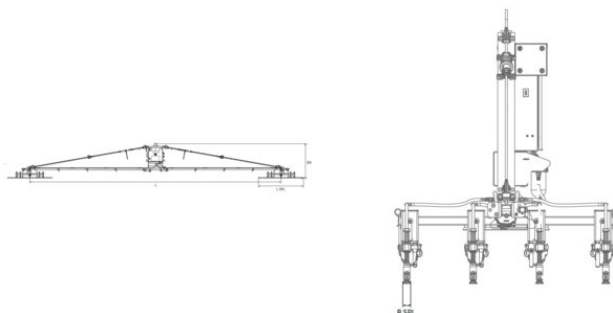

- Keliamas ilgis - iki 18 metrų
- Keliamoji galia – iki 300 kg
- Sukamas iki 90° kampu

Vakuuminis siurblys turi energijos taupymo funkciją – siurblys automatiškai sustoja pasiekus reikiamą vakuumo lygį ir vėl įsijungia, kai vakuumas sumažėja.

CLAD-BOY galima, be jokių įrankių, nustatyti taip, kad laikytų krovinį horizontaliai arba vertikalčiai, arba kad galėtų pasukti gaminį iš horizontalios į vertikalią padėtį ir atvirkščiai. Ši funkcija itin naudinga montuojant lengvus statybinius elementus, tokius kaip trapecinės skardos, „sandwich“ plokštės ir panašūs gaminiai.

### Techninė informacija

Produkto kodas	RDA t	Modelis	Main beam length mm	Suction pads quantity / Size mm	Maximum size of the load* mm	RDA vertikaliai kg	B SPL mm	L SPL mm	EH mm	L (max) mm	Svoris kg
56051031985	0,3	CLAD-BOY 300/6L/2870	2 870	6 - 80x400	12 000	0,24	80	400	1 167	2 870	150
56051031986	0,3	CLAD-BOY 300/6L/4890	4 890	6 - 80x400	14 000	0,24	80	400	1 167	4 890	200
56051031987	0,3	CLAD-BOY 300/6L/8930	8 930	6 - 80x400	18 000	0,24	80	700	1 167	8 930	230
56051031988	0,35	CLAD-BOY 350/8L/4890	4 890	8 - 36x780	14 000	0,24	36	780	1 254	4 890	250
56051031989	0,35	CLAD-BOY 350/8L/8930	8 930	8 - 36x780	18 000	0,24	36	780	1 254	8 930	300
56051031996	0,5	CLAD-BOY 500/16L/8930	8 930	16 - 36x780	18 000	0,24	36	780	1 254	8 930	330