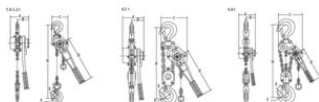

Standartinis aukštis

- 1,5m ar 3m kėlimo aukštis (atstumas nuo kablo užkabinimo iki kablo užkavinimo).

Papildomai

- Galimi kiti kėlimo aukščiai.

... [Read more](#)

Žymėjimas: Atitinka standartą, CE žymėjimas

Standartas: EN 818-7, EN 13157

Svirtinė talė Elephant YA

Techninis eskizas

Techninė informacija

Produkto kodas	Tipas	RDA t	Kėlimo aukštis m	Perėjimas/ų	Modelis	Kėlimo grandinė mm	Konstrukcijos aukštis mm	Maks. valdymo jėga kg	A mm	B mm	C mm	D mm	E mm	F mm	H mm	Svoris kg
500500100150350	8717365258794	1	1,5	1	YA/1000KG/1,5M	5.6 x 17.1	312	37	144	91	122	268	28	43	312	6,2
500500100300350	8717365163715	1	3	1	YA/1000KG/3M	5.6 x 17.1	312	37	144	91	122	268	28	43	312	7,3
500500160150350	8717365258817	1,6	1,5	1	YA/1600KG/1,5M	7.1 x 21	352	30	162	99	136	310	29	43	352	9,5
500500160300350	8717365163722	1,6	3	1	YA/1600KG/3M	7.1 x 21	352	30	162	99	136	310	29	43	352	11,3
500500320150350	8717365260032	3,2	1,5	1	YA/3200KG/1,5M	9.0 x 27.2	420	37	186,5	104	180	310	36	53	420	15,5
500500320300350	8717365163739	3,2	3	1	YA/3200KG/3M	9.0 x 27.2	420	37	186,5	104	180	310	36	53	420	18,2
500500630150350	8717365260056	6,3	1,5	2	YA/6300KG/1,5M	9.0 x 27.2	564	38	186,5	104	235	310	47	70	564	26,5
500500630300350	8717365264757	6,3	3	2	YA/6300KG/3M	9.0 x 27.2	564	38	186,5	104	235	310	47	70	564	32
500500900150350	8717365260070	9	1,5	3	YA/9000KG/1,5M	9.0 x 27.2	589	39	186,5	104	300	310	73	85	689	42
500500900300350	8717365264788	9	3	3	YA/9000KG/3M	9.0 x 27.2	589	39	186,5	104	300	310	73	85	689	50,1