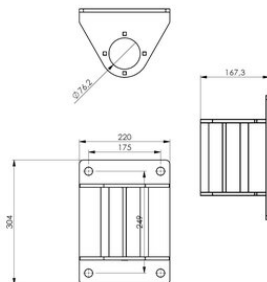

### Techninė informacija

Produkto kodas	Tipas	Svoris kg
609777001844	WSSD	7,6