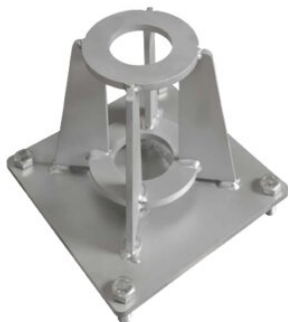

## Grindų stovas sukamajam Gebuwin Davit kranui

### Produkto informacija

Prie grindų prisukamas, cinkuotas stovas pasisukančiam [Gebuwin Davit kranui](#) ... [Read more](#)

**Medžiaga:** Plienas  
**Padengimas:** Cinkuotas