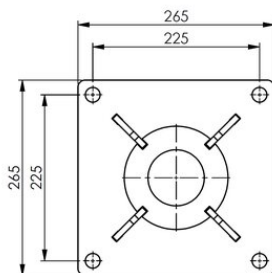

### Techninė informacija

**Produkto kodas**

609777001847

**Svoris  
kg**

8,5