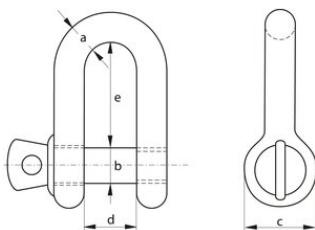

Komercinės jungtys D forma

Produkto informacija

... [Read more](#)

Medžiaga: Plienas C15.
Padengimas: Cinkuotas.

Klasė: 3

Komercinēs jungtys D forma

Techninis eskizas

Techninė informacija

Produkto kodas	Pin diameter mm	a mm	b mm	c mm	d mm	e mm	Svoris kg/100pc
490100500150	5	5	5	10	10	20	1,4
490100600150	6	6	6	12	12	24	2,2
490100800150	8	8	8	16	16	32	5,2
490101000150	10	10	10	20	20	40	11,8
490101100150	11	11	11	22	22	44	14
490101200150	12	12	12	24	24	48	20,5
490101400150	14	14	14	28	28	56	29,4