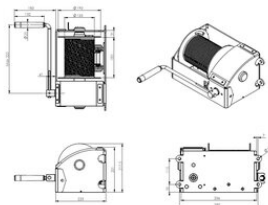

Teatro rankinė gervė TW300, TW300L

Techninis eskizas

Techninė informacija

Produkto kodas	RDA t	Modelis	Lyno Ø mm	wire rope capacity 1st layer m	Svoris kg
501300030000590	0,3	TW300	6	10	21
501300030000594	0,3	TW300L	6	20	25