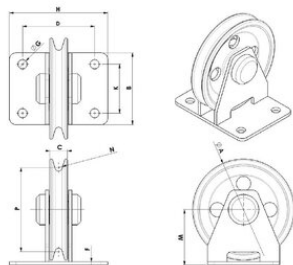

- tinka elektrinėms ir rankinėms gervėms
- skriemulys pagamintas iš nerūdijančio plieno AISI 316
- laikiklis pagamintas iš nerūdijančio plieno AISI 316
- paprastas guolis

Papildoma įranga:

- ATEX galimybė

... [Read more](#)

Medžiaga: nerūd. plienas AISI 316

Žymėjimas: CE žymėjimas, UKCA-marked

Nerūdijančio plieno skriemulio blokas KB 150kg-6500kg

Techninis eskizas

Techninė informacija

Produkto kodas	Lyno diametras	RDA t	Modelis	Medžiaga	A mm	B mm	C mm	D mm	F mm	G mm	H mm	K mm	M mm	N mm	P mm	Svoris kg
140100800510	8	0,15	KB150 SST	AISI 304	75	60	18	65	5	11	90	35	48	4,2	67	1
140100900510	9	0,3	KB300 SST	AISI 304	100	65	21	70	5	11	100	35	60	4,8	90	1,36
140101000510	6	0,5	KB500 SST	AISI 316	85	60	21	65	5	11	90	35	53	3,2	66	1
140101000511	9	1	KB1000 SST	AISI 316	125	110	30	80	6	14	120	75	71	4,8	139	3
140101600510	14	2	KB2000 SST	AISI 316	180	165	38	105	8	17	155	115	103	7	149	6,5
140101800510	18	4	KB4000 SST	AISI 316	240	200	50	140	10	21	195	145	135	9,5	204	11,5
140102600510	24	6,5	KB6500 SST	AISI 316	300	240	60	155	12	21	215	180	167	12,5	255	21