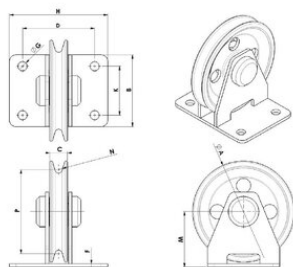

- tinka elektrinėms ir rankinėms gervėms
- skriemulys pagamintas iš nerūdijančio plieno AISI 316
- laikiklis pagamintas iš nerūdijančio plieno AISI 316
- paprastas guolis

Papildoma įranga:

- ATEX galimybė

... [Read more](#)

Medžiaga: nerūd. plienas AISI 316

Žymėjimas: CE žymėjimas, UKCA-marked

Nerūdijančio plieno skriemulio blokas KB 150kg-6500kg

Techninis eskizas

Techninė informacija

Produkto kodas	Lyno diametras	RDA t	Modelis	Medžiaga	A mm	B mm	Cmm mm	Dmm mm	Fmm mm	Gmm mm	Hmm mm	Kmm mm	Mmm mm	Nmm mm	Pmm mm	Svoris kg
140100800510	8	0,15	KB150 SST	AISI 304	75	60	18	65	5	11	90	35	48	4,2	67	1
140100900510	9	0,3	KB300 SST	AISI 304	100	65	21	70	5	11	100	35	60	4,8	90	1,36
140101000510	6	0,5	KB500 SST	AISI 316	85	60	21	65	5	11	90	35	53	3,2	66	1
140101000511	9	1	KB1000 SST	AISI 316	125	110	30	80	6	14	120	75	71	4,8	139	3
140101600510	14	2	KB2000 SST	AISI 316	180	165	38	105	8	17	155	115	103	7	149	6,5
140101800510	18	4	KB4000 SST	AISI 316	240	200	50	140	10	21	195	145	135	9,5	204	11,5
140102600510	24	6,5	KB6500 SST	AISI 316	300	240	60	155	12	21	215	180	167	12,5	255	21