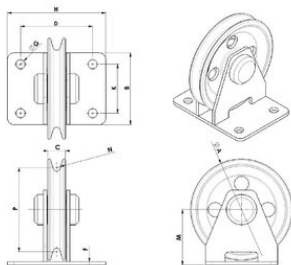

### Techninė informacija

Produkto kodas	Lyno diametras	RDA	Modelis	A mm	B mm	Cmm mm	Dmm mm	Fmm mm	Gmm mm	Hmm mm	Kmm mm	Mmm mm	Nmm mm	Pmm mm	Svoris kg
140100800490	8	0,15	KB150	90	60	18	65	5	11	90	35	54	4,5	72	1
140100900490	9	0,3	KB300	100	65	20	70	5	11	100	35	59	5	80	1
140101000500	10	0,6	KB600	120	65	28	75	5	13	105	35	69	5,5	98	1,5
140101000501	10	1,5	KB1500	155	110	27	80	6	14	120	75	85	5,5	129	3
140101600490	16	2	KB2000	220	165	32	105	8	17	155	115	121	8,5	184	6,5
140101800490	18	4	KB4000	260	200	40	140	10	21	195	145	143	9,5	222	11,5
140102600490	26	7,5	KB7500	310	240	52	155	12	21	215	180	170	14	250	21