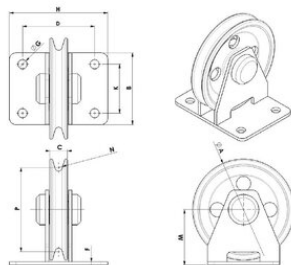

- tinka elektrinėms ir rankinėms gervėms
- skriemulys pagamintas iš ketaus
- laikiklis pagamintas iš plieno, dažytas vienu dažų sluoksniu
- paprastas guolis

Papildoma įranga:

- ATEX galimybė

... [Read more](#)

Medžiaga: Ketas, plienas

Žymėjimas: CE žymėjimas, UKCA-marked

Temperatūros diapazonas: - 20°C iki + 40°C

Skriemulio blokas KB 150kg-7500kg

Techninis eskizas

Techninė informacija

Produkto kodas	Lyno diametras	RDA t	Modelis	A mm	B mm	C mm	D mm	F mm	G mm	H mm	K mm	M mm	N mm	P mm	Svoris kg
140100800490	8	0,15	KB150	90	60	18	65	5	11	90	35	54	4,5	72	1
140100900490	9	0,3	KB300	100	65	20	70	5	11	100	35	59	5	80	1
140101000500	10	0,6	KB600	120	65	28	75	5	13	105	35	69	5,5	98	1,5
140101000501	10	1,5	KB1500	155	110	27	80	6	14	120	75	85	5,5	129	3
140101600490	16	2	KB2000	220	165	32	105	8	17	155	115	121	8,5	184	6,5
140101800490	18	4	KB4000	260	200	40	140	10	21	195	145	143	9,5	222	11,5
140102600490	26	7,5	KB7500	310	240	52	155	12	21	215	180	170	14	250	21