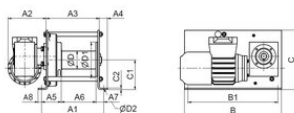

... [Read more](#)

Medžiaga: Plienas

Žymėjimas: CE žymėjimas

Temperatūros diapazonas: - 20°C iki + 40°C

Padengimas: Dažyta, šviesiai pilka

Pastaba: Lynas parduodamas atskirai

Elektinė gervė EW 125-3200 kg

Techninis eskizas

Techninė informacija

Produkto kodas	RDA t	Kėlimo greitis m/min	Modelis	Lyno Ø mm	Variklis kW	Lyno talpa m	Pilnos ritės RDA kg	A1 mm	A2 mm	A3 mm	A4 mm	A5 mm	A6 mm	A7 mm	A8 mm	B mm	B1 mm	C mm	C1 mm	C2 mm	D mm	D1 mm	D2 mm	Svoris kg
5406EW125	0,125	7,8	Three phase 400V	4	0,37	32	90	205	195/165	171	30	43	135	27	13	405	375	215	140	4	60	130	9	27
5406EW250	0,25	5	Three phase 400V	4	0,37	35	180	260	195/165	222	34	78	150	32	15	405	375	250	125	6	60	150	11	37
5406EW500	0,5	2,5	Three phase 400V	6	0,37	30	340	260	195/165	222	34	82	145	33	15	405	375	250	125	6	76	150	11	40
5406EW1000	1	4,5	Three phase 400V	8	1,3	30	780	345	240/216	289	45	99	198	48	17	575	535	270	155	10	108	180	13	88
5406EW2000	2	4,5	Three phase 400V	11	2,6	30	1 560	440	240/216	358	61	173	200	67	20	600	550	385	171	15	146	245	17	160
5406EW3200	3,2	4,5	Three phase 400V	16	3	37	2 500	525	198	443	61	193	257	75	20	600	550	405	191	15	216	370	17	210