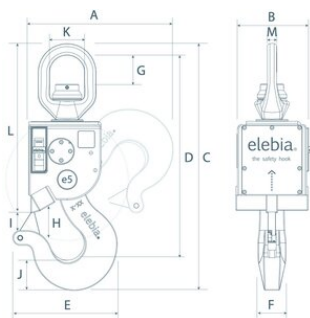

Automatinis kablys ELEBIA

Produkto informacija

Automatinis krano kablys, leidžia jums nuotoliniu būdu pritvirtinti ir atlaisvinti krovinius be rankų. Jis užgriebia pagrindinį žiedą su magnetu. Jutiklis parodo, kai žiedas yra tinkamoje padėtyje, o sustiprintas apsauginis skląstis saugiai užrakina krovinį kėlimo metu.

10 ir 20 tonų keliamosios galios yra kompaktiškos versijos (C).

... [Read more](#)

Medžiaga: WELDOX® aukštos kokybės plienas.

Temperatūros diapazonas: -20°C to +85°C.

Padengimas: Įvairiom oro sąlygoms ir korozijai atsparus miltelinis dažymas.

Atsargos koeficientas: 4:1

Automatinis kablys ELEBIA

Techninis eskizas

Techninė informacija

Produkto kodas	RDA t	Modelis	Min. apkrova kg	A mm	B mm	C mm	D mm	E mm	F mm	G mm	H mm	I mm	J mm	K mm	L mm	M mm	Svoris kg
420500200080	2	evo2	20	188	131,5	269,3	22	120,9	42,5	28,8	26,7	21,3	11	-	-	-	7
420500500080	5	evo5	15-30	277	170	469	409	194	43	49	57,6	25	41	58	350	15	26
420501000080	10	evo10	20	342	182,3	584	485	246	66	68	83	42	72	82	400,4	22	36
420502000080	20	evo20	20	341	182,3	663	553	246	66	105	83	42	72	115	480	29	43
420502500080	25	evo25	20	341	182,3	735	618	246	66	138,5	83	42	72	133	550	34	48