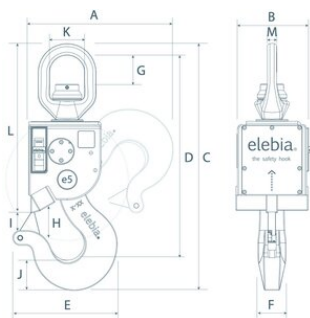

Automatinis kablys ELEBIA

Produkto informacija

Automatinis krano kablys, leidžia jums nuotoliniu būdu pritvirtinti ir atlaisvinti krovinius be rankų. Jis užgriebia pagrindinį žiedą su magnetu. Jutiklis parodo, kai žiedas yra tinkamoje padėtyje, o sustiprintas apsauginis skląstis saugiai užrakina krovinį kėlimo metu.

10 ir 20 tonų keliamosios galios yra kompaktiškos versijos (C).

[... Read more](#)

Medžiaga: WELDOX® aukštos kokybės plienas.

Temperatūros diapazonas: -20°C to +85°C.

Padengimas: Įvairiom oro sąlygoms ir korozijai atsparus miltelinis dažymas.

Atsargos koeficientas: 4:1

Automatinis kablys ELEBIA

Techninis eskizas

Techninė informacija

Produkto kodas	RDA t	Modelis	Min. apkrova kg	A mm	B mm	Cmm mm	Dmm mm	E mm	Fmm mm	Gmm mm	Hmm mm	I mm	Jmm mm	Kmm mm	Lmm mm	Mmm mm	Svoris kg
420500200080	2	evo2	20	188	131,5	269,3	22	120,9	42,5	28,8	26,7	21,3	11	-	-	-	7
420500500080	5	evo5	15-30	277	170	469	409	194	43	49	57,6	25	41	58	350	15	26
420501000080	10	evo10	20	342	182,3	584	485	246	66	68	83	42	72	82	400,4	22	36
420502000080	20	evo20	20	341	182,3	663	553	246	66	105	83	42	72	115	480	29	43
420502500080	25	evo25	20	341	182,3	735	618	246	66	138,5	83	42	72	133	550	34	48