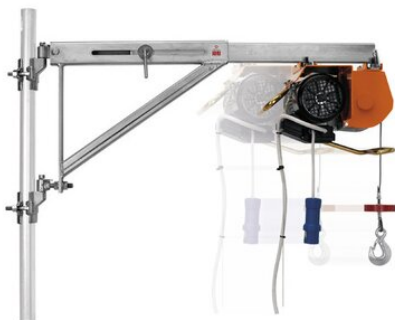

## Teleskopinė pastolių gembė B3 su spaustais

### Produkto informacija

Idealus priedas montuoti ant pastolių, jis leidžia pasiekti nuo 900 mm iki 1200 mm sveria 13 kg.

Tinka prie pastolių gervės:

- [DM200IV](#);
- [DM200APV](#)

... [Read more](#)

### Techninė informacija

Produkto kodas	RDA t	Svoris kg
5497B300	0,2	13