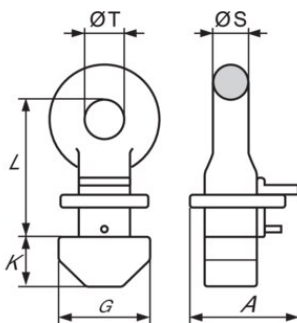

### Techninė informacija

Produkto kodas	Tipas	RDA t	Ilgis mm	A mm	G mm	K mm	L mm	S mm	T mm	Svoris kg
4298CLT56	CLT-56	56	160	123	101	57	160	39	45	32