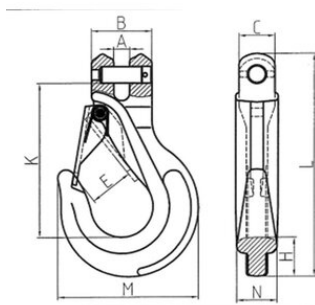

Galima įsigyti nuo 6mm iki 22mm grandinei ir nuo WLL 1.4t iki WLL 19t.

Taip pat galima naudoti kabli [POWERTEX SH](#) su kilpa.

Powertex G10 (10 klasės) privalumai:

- 25% didesnė kėlimo galia lyginant su 8 klasės komponentais
- Visi POWERTEX G10 komponentai dažyti liumiscencine raudona spalva
- Į asortimentą įtraukti daugiafunkciniai kėlimo žiedai ir komponentai, leidžiantys surinkti grandinius stropus greitai ir efektyviai
- Komponentai atitinka EN 1677-1/2/3/4 dalis +25% WLL
- Kiekvienas išlietas komponentas yra išbandytas įtrūkimų aptikimui, o pavyzdžiai yra patikrinami su apkrova
- Kiekvienas komponentas yra patikrintas gamykloje, o nuovargis (nusidėvėjimas) įvertintas iki 20 000 ciklų su 1,5 karto didesne apkrova už ribinę darbinę apkrovą WLL
- Visiškas atsekamumas pagal partijos numerį
- Visuose komponentuose nėra chromo 6
- Galimos atsarginės dalys
- POWERTEX 2.2 sertifikatas pridedamas prie kiekvienos komponentų dėžutės
- Komponentai taip pat gali būti naudojami kartu su 8 klasės grandine ir komponentais pagal EN 818-2. Tokiu atveju grandininis stropas bus įvertintas kaip 8 klasė remiantis EN 818-4.

Standartas: AS 3776

Standartas: EN 1677-2 (+25% WLL)

Atsargos koeficientas: 4:1

Klasė: 10

Kablys su liežuvėliu POWERTEX SHC G10 prie grandinės

Techninis eskizas

Techninė informacija

Produkto kodas	Tipas	Grandinė diametras mm	RDA t	Ilgis mm	A mm	B mm	C mm	E mm	H mm	K mm	L mm	M mm	N mm	Svoris kg
402300141450	SHC-6-10	6	1,4	79	8	28,8	18	23	19	79	112	66	15,5	0,3
402300251450	SHC-8-10	8	2,5	93,5	9	35	23	27	25	93,5	140	85	20	0,6
402300401450	SHC-10-10	10	4	121	12	44	25,5	33	28	121	174	103	24	1,2
402300671450	SHC-13-10	13	6,7	147,6	15	57	34	40	38	147,6	213,6	133	38	2,3
402301001450	SHC-16-10	16	10	166	18,5	67	41,5	44	41	166	250	161	41,5	3,8
402301601450	SHC-20-10	20	16	200	23	80	51	53	50	200	292	187	48	6,8
402301901450	SHC-22-10	22	19	228	25	97,5	61	72	63	228	339	240	57	10