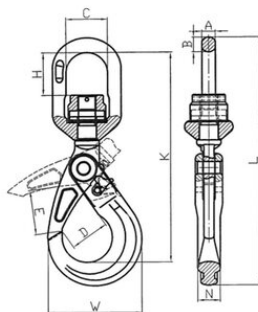

Galima įsigyti 6 mm iki 20 mm grandinei ir nuo WLL 1.4t iki WLL 16t.

Galimas ir su slydimo guoliu [POWERTEX SLS](#).

Powertex G10 (10 klasės) privalumai:

- 25% didesnė kėlimo galia lyginant su 8 klasės komponentais
- Visi POWERTEX G10 komponentai dažyti liumiscencine raudona spalva
- Į asortimentą įtraukti daugiafunkciniai kėlimo žiedai ir komponentai, leidžiantys surinkti grandininius stropus greitai ir efektyviai
- Komponentai atitinka EN 1677-1/2/3/4 dalis +25% WLL
- Kiekvienas išlietas komponentas yra išbandytas įtrūkimų aptikimui, o pavyzdžiai yra patikrinami su apkrova
- Kiekvienas komponentas yra patikrintas gamykloje, o nuovargis (nusidėvėjimas) įvertintas iki 20 000 ciklų su 1,5 karto didesne apkrova už ribinę darbinę apkrovą WLL
- Visiškas atsekamumas pagal partijos numerį
- Visuose komponentuose nėra chromo 6
- Galimos atsarginės dalys
- POWERTEX 2.2 sertifikatas ir EB deklaracija pridedama prie kiekvienos komponentų dėžutės

Standartas: EN 1677-3 (+ 25% WLL), AS 3776

Atsargos koeficientas: 4:1

Klasė: 10

Sukamas savaimė užsirakinantis kablys POWERTEX SLS-B G10 su rutuliniu guoliu

Techninis eskizas

Techninė informacija

Produkto kodas	Tipas	Grandinė diametras mm	RDA t	Ilgis mm	A mm	B mm	C mm	D mm	E mm	H mm	K mm	L mm	N mm	W mm	Svoris kg
402300141430	SLS-6-10B	6	1,4	163	11,5	13,5	32,5	27	30	35	163	196	15	73	0,67
402300251430	SLS-8-10B	8	2,5	203	13	15	41	35	38	40	203	244	20	90	1,21
402300401430	SLS-10-10B	10	4	244	15,5	17,5	48	45	48	51	244	289	26	108	2,2
402300671430	SLS-13-10B	13	6,7	295	17	19	55	53,6	63	59	295	354	32,5	138	4,4
402301001430	SLS-16-10B	16	10	348	21,5	26	61	62	75	66	348	424	38	170	7,5
402301601430	SLS-20-10B	20	16	399	26,5	28,5	76	76	80	76	399	489	50	191	13,8
402301901430	SLS-22-10B	22	19	469	33	33	97	79	95	100	469	566	52	205	18,8
402302651430	SLS-26-10B	26	26,5	565	42	42	123	100	107	119	565	688	60	251	31,4