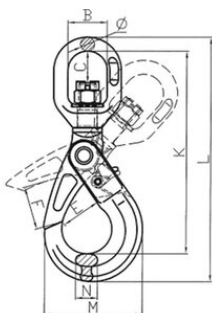

Galima įsigyti nuo 6mm iki 20mm grandinei ir nuo WLL 1.4t iki WLL 16t.

Taip pat galite įsigyti kablį [POWERTEX SLS-B](#) su rutuliniu guoliu.

PowerTex G10 (10 klasės) privalumai:

- 25% didesnė kėlimo galia lyginant su 8 klasės komponentais
- Visi POWERTEX G10 komponentai dažyti liumiscencine raudona spalva
- Į asortimentą įtraukti daugiafunkciniai kėlimo žiedai ir komponentai, leidžiantys surinkti grandininius stropus greitai ir efektyviai
- Komponentai atitinka EN 1677-1/2/3/4 dalis +25% WLL
- Kiekvienas išlietas komponentas yra išbandytas įtrūkimų aptikimui, o pavyzdžiai yra patikrinami su apkrova
- Kiekvienas komponentas yra patikrintas gamykloje, o nuovargis (nusidėvėjimas) įvertintas iki 20 000 ciklų su 1,5 karto didesne apkrova už ribinę darbinę apkrovą WLL
- Visiškas atsekamumas pagal partijos numerį
- Visuose komponentuose nėra chromo 6
- Galimos atsarginės dalys
- POWERTEX 2.2 sertifikatas ir EB deklaracija pridedama prie kiekvienos komponentų dėžutės

Standartas: EN 1677-3 (+ 25% WLL), AS 3776

Atsargos koeficientas: 4:1

Klasė: 10

Sukamas savaimė užsirakinantis kablys POWERTEX SLS G10 su slydimu guoliu

Techninis eskizas

Techninė informacija

Produkto kodas	Tipas	Grandinė diametras mm	RDA t	Ilgis mm	B mm	C mm	E mm	F mm	K mm	L mm	M mm	N mm	Ø mm mm	Svoris kg
402300141420	SLS-6-10	6	1,4	152,5	32,5	25,5	28	31,5	152,5	184	73	15	11,5	0,6
402300251420	SLS-8-10	8	2,5	188	36	28,5	36	40	188	226	90	20	13	1,1
402300401420	SLS-10-10	10	4	225,5	42	35	45	46	225,5	269	108	26	15,5	2
402300671420	SLS-13-10	13	6,7	270	50	41	53,6	66	270	327	137,5	32,5	17	4
402301001420	SLS-16-10	16	10	342	70	58	61	75	342	413	170,5	38	21,5	6,8
402301601420	SLS-20-10	20	16	373	72	63	76,5	80	373	460	191,5	50	26	12,5