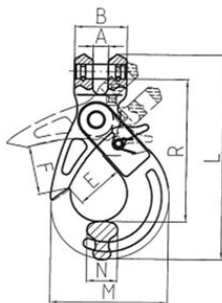

### Techninė informacija

Produkto kodas	Tipas	Grandinė diametras mm	RDA t	Ilgis mm	A mm	B mm	E mm	F mm	L mm	M mm	N mm	R mm	Svoris kg
402300141410	SLC-6-10	6	1,4	96	8	32	28	31,5	131	73	15	96	0,5
402300251410	SLC-8-10	8	2,5	121	9,5	36	36	40	163	90	20	121	0,9
402300401410	SLC-10-10	10	4	144	12	46	45	46	194	108	26	144	1,4
402300671410	SLC-13-10	13	6,7	182	15	59	53,6	66	251	137	32,5	182	2,9
402301001410	SLC-16-10	16	10	220	18,5	70	61	75	303	168	38	220	5,5
402301601410	SLC-20-10	20	16	235	25	85	76,5	80	337	190	50	235	8,6
402301901410	SLC-22-10	22	19	271	25,5	98	76	104	386	202	52	271	12,1