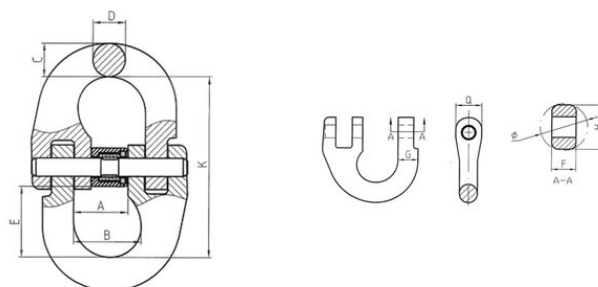

Standartas: EN 1677-1 (+ 25% WLL), AS 3776

Atsargos koeficientas: 4:1

Klasė: 10

Dvigubas grandinės sujungimas POWERTEX C G10

Techninis eskizas

Techninė informacija

Produkto kodas	Tipas	Grandinės Ø mm	RDA t	Ilgis mm	A mm	B mm	C mm	D mm	E mm	F mm	G mm	H mm	K mm	Q mm	Ø mm mm	Svoris kg
402200140310	C-6-10	6	1,4	44,5	14	16,9	8,5	7	16	5,5	7,4	11	44,5	12	11,4	0,08
402200250310	C-8-10	8	2,5	63	18,5	22,7	10,5	10	24	7,8	10,2	14	63	14	15	0,18
402200400310	C-10-10	10	4	71	23	27,7	12,6	12,6	28	9,6	12,6	18	71	18	19	0,34
402200670310	C-13-10	13	6,7	92,5	28	33,2	16,5	16,5	34	12,5	17	23	92,5	23	24,5	0,68
402201000310	C-16-10	16	10	106,5	33,5	39	20	20	39	16,2	20	29,5	106,5	29,5	31	1,22
402201600310	C-20-10	20	16	123	42	47,3	25	25	42	18	25	35,5	123	35,5	38	2,13
402201900310	C-22-10	22	19	137,5	48	55	27	27	50	21	27	39	137,5	39	41	3
402202650310	C-26-10	26	26,5	163	61	68	32	32	63	25	32	45	163	45	49	5,22
402204000310	C-32-10	32	40	197	80	87	40	40	78	33	38,5	54	197	54	61	9,55