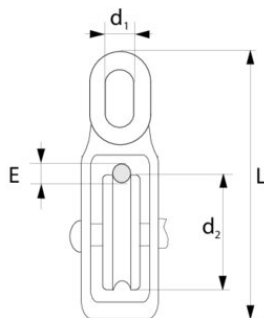

Viengubas skriemulys

Produkto informacija

Skriemulys iš nailono. Korpusas iš plieno C15.

... [Read more](#)

Dėmesio: Netinka kėlimui!

Viengubas skriemulys

Techninis eskizas

Techninė informacija

Produkto kodas	Lyno diametras mm	d1mm mm	d2 mm mm	Emm mm	Lmm mm
494100800130	8	13	30	8	80