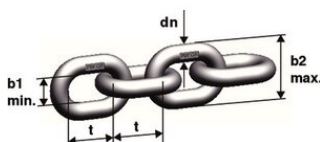

Nerūdijanti kėlimo grandinė G60

Produkto informacija

Bendra informacija: Aukštos kokybės nerūdijančio plieno kėlimo grandinė.

Standartas: DIN 5687-1; EN 818-2

... [Read more](#)

Medžiaga: 1.4404 (AISI 316 L).

Žymėjimas: Atitinka standartą

Standartas: EN 818-2

Atsargos koeficientas: 4:1

Klasė: 6

Nerūdijanti kėlimo grandinė G60

Techninis eskizas

Techninė informacija

| Produkto kodas | Grandinės Ø mm | RDA t | Min. trūkimo riba kN | Modelis | b1 min. mm | b2 max. mm | dn mm mm | t mm | Svoris kg/m |
|-----------------|----------------|-------|----------------------|----------|------------|------------|----------|------|-------------|
| 202100400000010 | 4 | 0,4 | 16 | WOX 4-6 | 5,8 | 14,8 | 4 | 12 | 0,4 |
| 202100500000010 | 5 | 0,63 | 25 | WOX 5-6 | 7,5 | 18,5 | 5 | 15,1 | 0,61 |
| 202100600000010 | 6 | 0,9 | 37,5 | WOX 6-6 | 8 | 21,5 | 6 | 18 | 0,88 |
| 202100700000010 | 7 | 1,25 | 50 | WOX 7-6 | 9,5 | 25,2 | 7 | 21 | 1,19 |
| 202100800000010 | 8 | 1,6 | 63 | WOX 8-6 | 10,8 | 28,6 | 8 | 24 | 1,53 |
| 202101000000010 | 10 | 2,5 | 100 | WOX 10-6 | 13,5 | 36 | 10 | 30 | 2,4 |
| 202101300000010 | 13 | 4,25 | 170 | WOX 13-6 | 17,5 | 46,8 | 13 | 39 | 4,05 |
| 202101600000010 | 16 | 6,3 | 250 | WOX 16-6 | 21,5 | 57,6 | 16 | 48 | 6 |