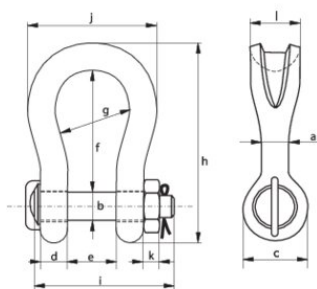

Pastaba: for details on dimensions and tolerances please consult our CAD drawings, these are available on request.

Atsargos koeficientas: 5:1

Klasė: 8

Green Pin Jungtis stropams P-6033

Techninis eskizas

Techninė informacija

Produkto kodas	RDA t	a mm	b mm	c mm	d mm	e mm	f mm	g mm	h mm	i mm	j mm	k mm	l mm	Svoris kg
420100701010	7	22	22	46	19	32	96	64	153	115	110	19	41	1,97
420101251010	12,5	28	28	61	25	44	120	82	197	151	146	24	54	4,27
420101801010	18	35	35	69	30	54	148	102	239	171	180	29	64	6,85
420103001010	30	40	42	90	35	69	165	126	279	207	200	34	79	12,5
420104001010	40	55	51	109	45	84	199	140	331	252	235	38	97	20,3
420105501010	55	60	57	115	55	90	240	160	389	294	270	45	100	30,4
420107501010	75	68	70	126	54	110	290	185	473	317	331	40	120	49
420112501010	125	85	80	156	85	137	366	220	583	413	390	40	150	95
420115001010	150	94	95	181	89	147	391	253	648	445	449	50	170	125
420120001010	200	110	105	201	100	158	481	280	759	480	500	50	205	190
420125001010	250	126	120	229	110	179	542	300	860	535	552	60	240	264
420130001010	300	136	134	246	134	195	601	350	946	590	620	70	265	360
420140001010	400	160	160	295	145	231	576	370	995	687	710	80	320	583
420150001010	500	170	180	330	160	263	681	450	1 161	762	850	90	340	862
420160001010	600	190	200	360	170	289	741	490	1 264	827	930	100	370	1 134
420170001010	700	200	215	392	190	315	751	540	1 284	879	901	100	400	1 360
420180001010	800	218	230	420	200	342	851	554	1 426	942	947	110	420	1 680
420190001010	900	242	255	466	220	368	851	580	1 488	1 023	1 023	120	440	1 650
420110001011	1 000	260	270	490	240	399	851	614	1 532	1 103	1 107	120	460	2 970
420112501011	1 250	285	300	510	260	452	931	650	1 666	1 227	1 182	150	530	3 700
420115501011	1 550	285	320	550	280	483	950	680	1 710	1 300	1 253	150	560	4 000