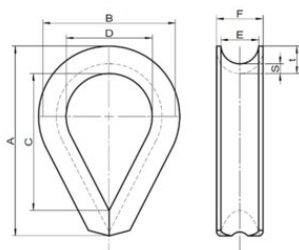

Lynžiedis POWERTEX PTK2 didelioms apkrovoms

Produkto informacija

Šis kaltinis, patvarus [POWERTEX](#) lynžiedis skirtas kelti plieno lyno stropais esant didelioms apkrovoms. Lyno diametras 8 – 51 mm.

[Trumpa informacija apie standartus](#)

... [Read more](#)

Medžiaga: Pastiprintas plienas

Žymėjimas: PX (Powertex), Maks. lyno diametras, K2 (model)

Padengimas: Karšto cinkavimo

Lynžiedis POWERTEX PTK2 didelioms apkrovoms

Techninis eskizas

Techninė informacija

Produkto kodas	Tipas	Lyno diametras	A mm	B mm	Cmm mm	Dmm mm	Emm mm	Fmm mm	S mm	t mm	Svoris kg
123100800480	PTK2-8 (2")	8	51	42	35	22	9	14	4	11	0,07
123101000480	PTK2-10 (2,5")	10	64	50	45	30	11	16	4	13	0,08
123101200480	PTK2-12 (3")	12	76	59	55	35	13	18	5,5	13,5	0,15
123101300480	PTK2-13 (3,5")	13	89	73	65	45	15	20	6,2	15,6	0,23
123101500480	PTK2-15 (4")	15	102	75	75	50	17	22	7	19	0,25
123101700480	PTK2-17 (4,5")	17	115	85	85	53	19	25	8	19,5	0,39
123101900480	PTK2-19 (5")	19	127	100	90	60	21	29	10	20,7	0,63
123102100480	PTK2-21 (5,5")	21	140	110	105	65	23	32	10,3	22	0,8
123102300480	PTK2-23 (6")	23	152	115	114	70	25	34	10,5	24,5	0,98
123102700480	PTK2-27 (7")	27	178	135	135	80	30	38	12	29	1,45
123103000480	PTK2-30 (8")	30	203	155	160	100	33	43	12	29	1,68
123103400480	PTK2-34 (9")	34	229	175	185	115	38	47	13	31	2,52
123103700480	PTK2-37 (10")	37	254	190	195	120	41	52	12,8	35	3,32
123104200480	PTK2-42 (11")	42	280	210	215	130	46	60	15	43	6,1
123104700480	PTK2-47 (12")	47	305	225	240	140	52	65	20	51	8,1
123105100480	PTK2-51 (14")	51	356	240	250	150	56	72	25	59	9,7