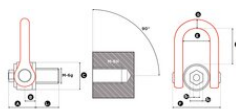

Kėlimo kilpa Codipro Giga DSS

Techninis eskizas

Techninė informacija

Produkto kodas	RDA t	Sriegis	Užveržimo jėga Nm	A mm	B mm	Cmm mm	Dmm mm	Emm mm	Fmm mm	Gmm mm	L1 mm mm	S1, mm mm	S2, mm mm	Svoris kg
4215GIGADSSM150UP	125	M 150 (x6)	2 000	271	115	290	353	302	544	103	228	41	105	268