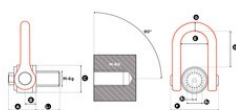

Kėlimo kilpa Codipro Giga DSS

Techninis eskizas

Techninė informacija

Produkto kodas	RDA t	Sriegis	Užveržimo jėga Nm	A mm	B mm	Cmm mm	Dmm mm	Emm mm	Fmm mm	Gmm mm	L1 mm mm	S1, mm mm	S2, mm mm	Svoris kg
4215GIGADSSM150UP	125	M 150 (x6)	2 000	271	115	290	353	302	544	103	228	41	105	268