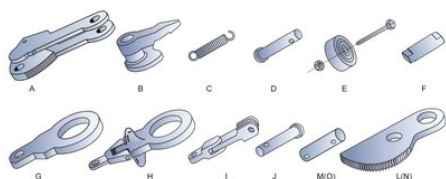

Terrier atsarginės dalys

Produkto informacija

Atsarginės dalys gali būti tiekiamos kiekviena atskirai arba kaip remontinis komplektas. Susidėvėjusias dalis rekomenduojama keisti neatidėliojant, taip siekiant išvengti nelaimingų atsitikimų. Užsakant atsargines dalis pateikti: modelį, keliamąją galią, užgriebimą ir serijos numerį bei norimą dalį.

- A Liežuvėlis
- B Užrakto rankenėlė
- C Užrakto spyruoklė
- D Liežuvėlio kaištis
- E Liežuvėlio atsparos taškas
- F Kilpos kaištis
- G Kėlimo kilpa TS, STS, MP modeliams
- H Kėlimo kilpa TSU, STEU modeliams
- I Lankstas TSMP, STSMP modeliams
- J Kaištis MP modeliams
- L Liežuvėlis FHX modeliams
- M Liežuvėlio kaištis FHX modeliams
- N Liežuvėlis FHSX modeliams
- O Liežuvėlio kaištis FHSX modeliams

Kiekvienam vertikaliam spaustukui yra skirti reviziniai ir remontiniai rinkiniai.

Remonto rinkinius sudaro:

- A Liežuvėlis
- C Užrakto spyruoklė
- D Liežuvėlio kaištis
- E Liežuvėlio atsparos taškas

Revizinius rinkinius sudaro: