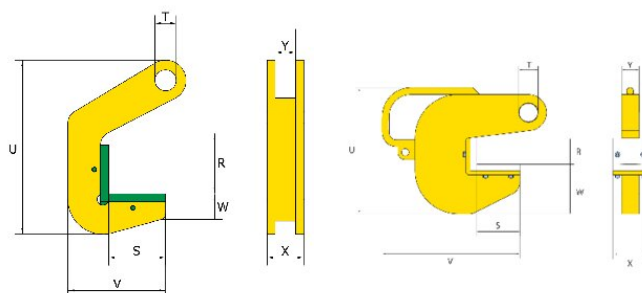

... [Read more](#)

Žymėjimas: Atitinka standartą, CE žymėjimas, Saugi darbinė apkrova (RDA) ir užgriebiamo krovinio storis ir CE žymuo.

Padengimas: Dažytas.

Standartas: EN 13155

Pastaba: Griebtuvai tinkami kelti ir transportuoti metalo gaminius, kurių kietumas ne didesnis 37 HRC (345 HB, 1166 N/mm)

Griebtuvas vamzdžių kėlimui TPH/TPH-HD

Techninis eskizas

Techninė informacija

Produkto kodas	Tipas	RDA t	Užgriebimo plotis mm mm	V mm	S mm	W mm	U mm	T mm	X mm	Y mm	Svoris kg
502100150400740	1.5 TPH	1,5	40	120	70	50	185	16	41	25	2
502100300400740	3 TPH	3	40	120	70	50	185	16	41	25	2
502100400500740	4 TPH	4	50	140	70	58	204	26	41	25	3
502100500600740	5 TPH-HD	5	60	309	100	85	232	26	80	20	6,7
502100600500740	6 TPH	6	50	140	70	58	204	26	41	25	3
502100800700740	8 TPH	8	70	140	70	58	224	26	45	25	3,4
502101000700740	10TPH	10	70	140	70	58	224	26	85	45	5
502101000600740	10 TPH-HD	10	60	319	100	85	236	36	80	30	9,7
502101200700740	12TPH	12	70	140	70	58	224	26	85	45	7
502101500700740	15TPH	15	70	155	70	76	250	26	100	60	9
502102000700740	20TPH	20	70	155	70	76	250	26	100	60	9
502102000600740	20 TPH-HD	20	60	362	100	105	285	51	80	35	14
502103000600740	30 TPH-HD	30	60	387	100	115	310	58	80	40	19
502106000600740	60 TPH-HD	60	60	418	100	115	350	85	80	60	28,5