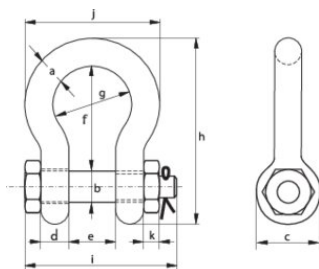

Technical data

| Part code | WLL ton | a mm | b mm | c mm | d mm | e mm | f mm | g mm | h mm | i mm | j mm | k mm | Weight kg |
|--------------|---------|------|------|------|------|------|------|------|------|------|------|------|-----------|
| 420100330590 | 3.3 | 13.5 | 16 | 34 | 13 | 22 | 51 | 32 | 90 | 80 | 59 | 13 | 0.4 |
| 420100500590 | 5 | 16 | 19 | 40 | 16 | 27 | 64 | 43 | 110 | 98 | 75 | 17 | 0.73 |
| 420100700590 | 7 | 19 | 22 | 46 | 19 | 31 | 76 | 51 | 129 | 115 | 89 | 19 | 1.19 |
| 420100950590 | 9.5 | 22 | 25 | 52 | 22 | 36 | 83 | 58 | 144 | 130 | 102 | 22 | 1.73 |
| 420101250590 | 12.5 | 25 | 28 | 59 | 25 | 43 | 95 | 68 | 164 | 150 | 118 | 25 | 2.56 |
| 420101500590 | 15 | 28 | 32 | 67 | 28 | 47 | 108 | 75 | 186 | 166 | 131 | 27 | 3.6 |
| 420101800590 | 18 | 32 | 35 | 73 | 32 | 51 | 115 | 83 | 201 | 184 | 147 | 30 | 4.95 |
| 420102100590 | 21 | 35 | 38 | 79 | 35 | 57 | 133 | 92 | 227 | 197 | 162 | 33 | 6.62 |
| 420103000590 | 30 | 38 | 42 | 88 | 38 | 60 | 146 | 99 | 249 | 202 | 175 | 19 | 8.11 |
| 420104000590 | 40 | 45 | 50 | 104 | 45 | 74 | 178 | 126 | 300 | 243 | 216 | 23 | 14.8 |
| 420105500590 | 55 | 57 | 57 | 119 | 57 | 83 | 197 | 138 | 342 | 283 | 252 | 26 | 23.3 |
| 420108500590 | 85 | 70 | 70 | 145 | 70 | 105 | 260 | 180 | 438 | 339 | 320 | 32 | 45.1 |
| 420112000590 | 120 | 83 | 83 | 164 | 83 | 127 | 329 | 190 | 537 | 397 | 356 | 39 | 72 |
| 420115000590 | 150 | 95 | 95 | 204 | 95 | 147 | 400 | 238 | 644 | 453 | 428 | 50 | 116 |
| 420117500590 | 175 | 105 | 108 | 235 | 105 | 169 | 410 | 275 | 686 | 496 | 485 | 50 | 156 |