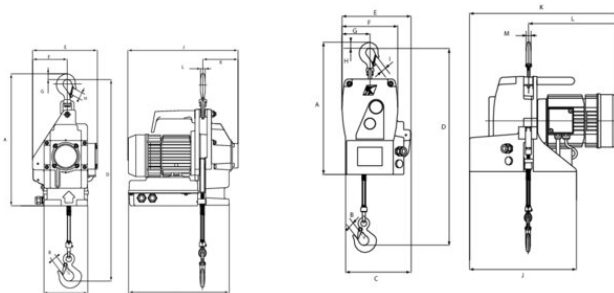

#### Options:

- Special sleeve block kits are available for all models (max. 980 kg). They enable doubling the capacity half the working speed
- Extension power supply and control cable per m.
- Radio remote control
- Wire rope 10-100 m in 10 m. length interval. Other lengths on request
- Do only use original Minifor steel wire rope

## Technical data

Part code	WLL ton	Lifting speed m/min	Type	WLL sheaved ton	Speed sheaved m/min	A mm	B mm	C mm	D mm	E mm	F mm	G mm	H mm	I mm	J mm	K mm	L mm	M mm	Weight kg
540642789	0.1	15	TR10	0,2	7,5	427	20	140	631	209	112	20	20	324	356	114	15	-	20
540642889	0.3	5	TR30	0,6	2,5	427	20	140	631	209	112	20	20	324	356	114	15	-	20
540642989	0.3	13	TR30S	0,6	6,5	430	20	212	642	365	224	194	90	20	20	347	492	302	33
540644849	0.5	7	TR50	0,95	3,5	430	20	212	642	365	224	194	90	20	20	347	492	302	33

Type	Dimensions LxWxD mm	Power supply* Single phase	Wire rope reeler Single phase	Radio 3 phase	20 m	27 m	40 m	control
115 Volt	230 Volt	400 Volt						
TR10	355x420x180	•	•	•	•	•	•	•
TR30	355x420x180	•	•	•	•	•	•	•